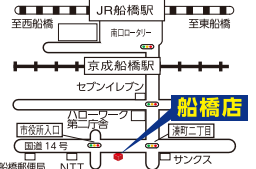

船橋店 受付 月~金 9時~15時 土日 9時~18時 定休日 木曜

船橋市湊町 2-2-19

駅から徒歩 9分

TEL 0120-086-959

※直通の番号は直接お問い合わせください