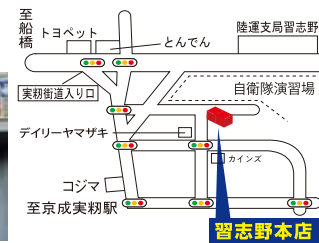

車検当日ご持参頂くもの

- 任意保険証
※ご提示で粗品プレゼント
- 車検証
- 認印
- 自賠責保険証
- 車検時諸費用
※法定費用
- ロックナットアダプター
※ホイールにロックナットを
されているお車

最寄りの店舗へ

船橋習志野本店 受付 9時~19時 定休日 毎月1回定休

駅から徒歩 20分

船橋市習志野 4-15-3

TEL 0120-086-959

※直通の番号は直接お問い合わせください

駅から徒歩 9分

TEL 0120-086-959

※直通の番号は直接お問い合わせください

イオン マリンピア専門店 受付 月~金 10時~15時 土日 10時~18時 定休日 木曜

美浜区高洲 3-21-1 駅から徒歩 3分

TEL 0120-086-959

※直通の番号は直接お問い合わせください 専門店2階

ジョイツー オートテラス 受付 9時~17時 定休日 水曜・木曜