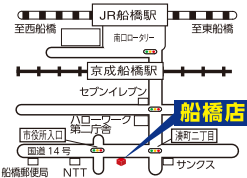

創業34年!
安心・安全・リーズナブルな
車検をお任せ
いただいております。

勝田台店 受付 9時~19時 定休日 木曜

八千代市勝田台北 1-24-10

駅から徒歩 7分

TEL 0120-086-959

※直通の番号は直接お問い合わせください

船橋店 受付 月~金 9時~15時 土日 9時~18時 定休日 木曜

船橋市湊町 2-2-19

駅から徒歩 9分

TEL 0120-086-959

※直通の番号は直接お問い合わせください

イオン マリンピア専門店 受付 月~金 10時~15時 土日 10時~18時 定休日 木曜

美浜区高洲 3-21-1 駅から徒歩 3分

TEL 0120-086-959

※直通の番号は直接お問い合わせください 専門店2階

ジョイツー オートテラス 受付 9時~17時 定休日 水曜・木曜