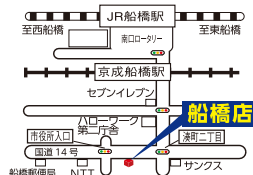

## 船橋店

受付 月~金 9時~15時  
土日 9時~18時  
定休日 木曜

船橋市湊町 2-2-19

駅から徒歩 9分

TEL 0120-086-959

※直通の番号は直接お問い合わせください

## イオン マリンピア専門館店

受付 月~金 10時~15時  
土日 10時~18時  
定休日 木曜

美浜区高洲 3-21-1 駅から徒歩 3分

TEL 0120-086-959

※直通の番号は直接お問い合わせください 専門館店2階

## ジョイツー オートテラス

受付 9時~17時  
定休日 水曜・木曜

船橋市習志野 4-16-14

駅から徒歩 3分